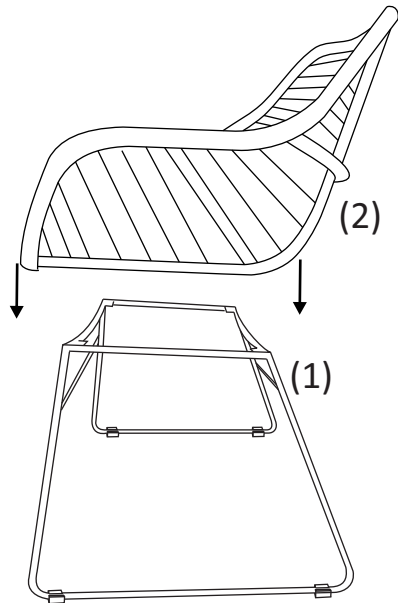

Art-Nr.: 175004 VANUATU

- Für Hausgebrauch -Höchstgewicht: 240kg - Händler: MAISONS DU MONDE Le portereau 44120 Vertou – FRANCE

AR - هابتتاب اهتءارق بجي - لبقتسملا يف اهتءجارم بلا جاتحت كلعل - ةرشة نملا اههة نذ هب لاطمفت - حا
175004 VANUATU :Ref:
- للاستخدام المنزلي - أقصى وزن - 240kg. MAISONS DU MONDE Le 44120 Vertou - FRANCE

<p>A</p>  <p>Ø8X20 mm X4</p>	<p>B</p>  <p>Ø8.5 mm X4</p>	<p>C</p>  <p>Ø8 mm X4</p>	<p>D</p>  <p>X1</p>	<p>E</p>  <p>X1</p>
--------------------------------------------------------------------------------------------------------------------------	-------------------------------------------------------------------------------------------------------------------------	-----------------------------------------------------------------------------------------------------------------------	--------------------------------------------------------------------------------------------------------------	---------------------------------------------------------------------------------------------------------------

PARTS

1

2

A Ø8X20 mm x4	B Ø8.5 mm x4	C Ø8 mm x4	D x1	E x1
----------------------------	---------------------------	-------------------------	----------------	----------------

3