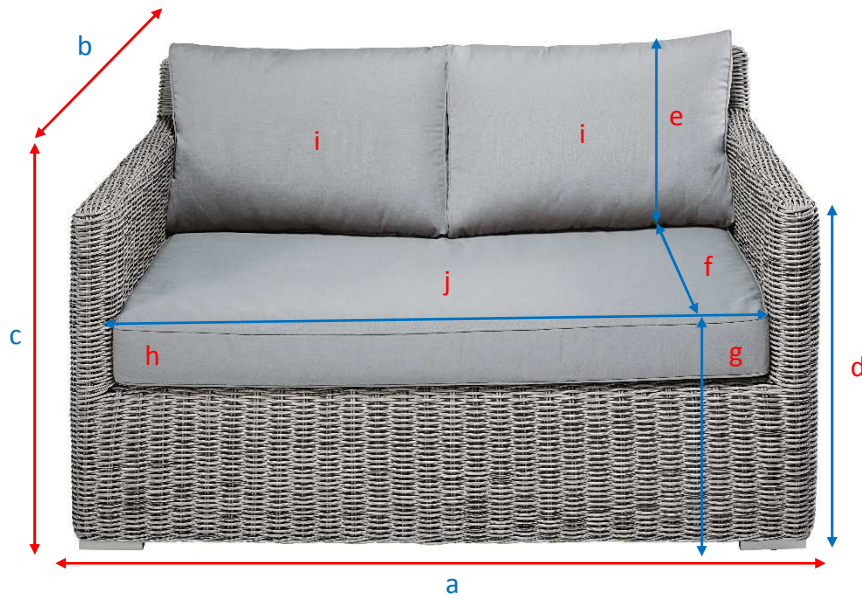

CAPE TOWN

164365-164542

a = 140 cm
b = 94 cm
c = 82 cm

d = 67 cm
e = 42 cm
f = 55 cm

g = 45 cm
h = 122 cm
i = 62x44x22 cm

j = 122x68x10 cm

X 1

a = 141 cm
b = 89 cm
c = 80 cm

= 27 Kg