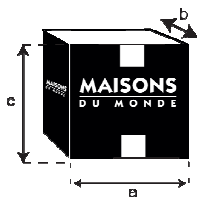

CAPE TOWN

164365-164542

a = 140 cm
b = 94 cm
c = 82 cm

d = 67 cm
e = 42 cm
f = 55 cm

g = 45 cm
h = 122 cm
i = 62x44x22 cm

j = 122x68x10 cm

X 1

a = 141 cm
b = 89 cm
c = 80 cm